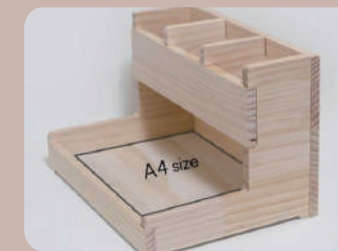

원목의자
효율적인 공간 활용 가능한 등받이 없는 의자
▶ 30,000원
▶ 최대 35명

우드캐리어
서재에서 주방까지 활용도 좋은 캐리어
▶ 11,800원
▶ 최대 35명

강아지 자동차 
작고 가벼워 손쉽게 밀고 놀기 좋은 장난감
▶ 5,200원
▶ 최대 35명

다도차상 
다용도 쟁반으로 사용하는 다도차상
▶ 25,000원
▶ 최대 35명

A자 적층함
공간은 넓게 수납은 다양하게
▶ 11,000원
▶ 최대 35명

사인보드 
인테리어 포인트로 활용 가능한 사인보드
▶ 3,500원
▶ 최대 35명

멀티트레이
분리 수납으로 깔끔한 정리를 할 수 있는 트레이
▶ 22,000원
▶ 최대 35명

강아지 의자
귀엽고 튼튼한 나무의자
▶ 25,000원
▶ 최대 35명

국민 수납꽂이
여러 개의 칸막이로 효율적 사용에 안성맞춤
▶ 12,500원
▶ 최대 35명

독서대
바른 자세를 지켜주는 독서대
▶ 15,000원
▶ 최대 35명