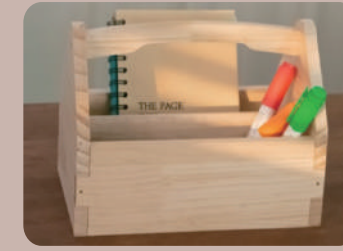

아카시아 혼상(소형)
아카시아 나무로 만든 접이식 테이블
▶ 43,000원
▶ 최대 30명

쿠룬타
허리 건강을 위한 보조 운동 기구
▶ 25,000원
▶ 최대 30명

아카시아 혼상(대형)
아카시아 나무로 만든 접이식 테이블
▶ 65,000원
▶ 최대 30명

협탁
침대 옆 등 집 안 곳곳에 둘 수 있는 소품
▶ 53,000원
▶ 최대 30명

플레이팅 도마
모든 음식을 올려놓고 먹을 수 있는 감성 도마
▶ 24,000원
▶ 최대 30명

모니터 받침대
목 건강을 위한 컴퓨터 모니터 받침대
▶ 18,000원
▶ 최대 30명

도마
식재료를 손질할 때 사용하는 주방 도구
▶ 34,000원
▶ 최대 30명

☑️ **아동 및 청소년**
추천 프로그램

◆ 청소년 1,000원 ◆ 성인 2,000원
▶ 상시 체험 가능 (전화 or 카톡채널)

생태표현 연필꽂이 
필기구를 정리하는 소나무 재질 다용도 꽂이
▶ 7,300원
▶ 최대 35명

원목의자
효율적인 공간 활용 가능한 등받이 없는 의자
▶ 30,000원
▶ 최대 35명

우드캐리어
서재에서 주방까지 활용도 좋은 캐리어
▶ 11,800원
▶ 최대 35명

강아지 자동차 
작고 가벼워 손쉽게 밀고 놀기 좋은 장난감
▶ 5,200원
▶ 최대 35명

다도차상 
다용도 쟁반으로 사용하는 다도차상
▶ 25,000원
▶ 최대 35명

A자 적층함
공간은 넓게 수납은 다양하게
▶ 11,000원
▶ 최대 35명

사인보드 
인테리어 포인트로 활용 가능한 사인보드
▶ 3,500원
▶ 최대 35명

멀티트레이
분리 수납으로 깔끔한 정리를 할 수 있는 트레이
▶ 22,000원
▶ 최대 35명

강아지 의자
귀엽고 튼튼한 나무의자
▶ 25,000원
▶ 최대 35명

국민 수납꽂이
여러 개의 칸막이로 효율적 사용에 안성맞춤
▶ 12,500원
▶ 최대 35명

독서대
바른 자세를 지켜주는 독서대
▶ 15,000원
▶ 최대 35명