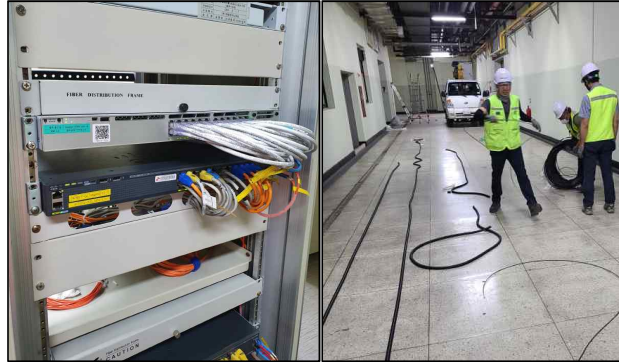

KT&G 광주공장 광케이블 시공