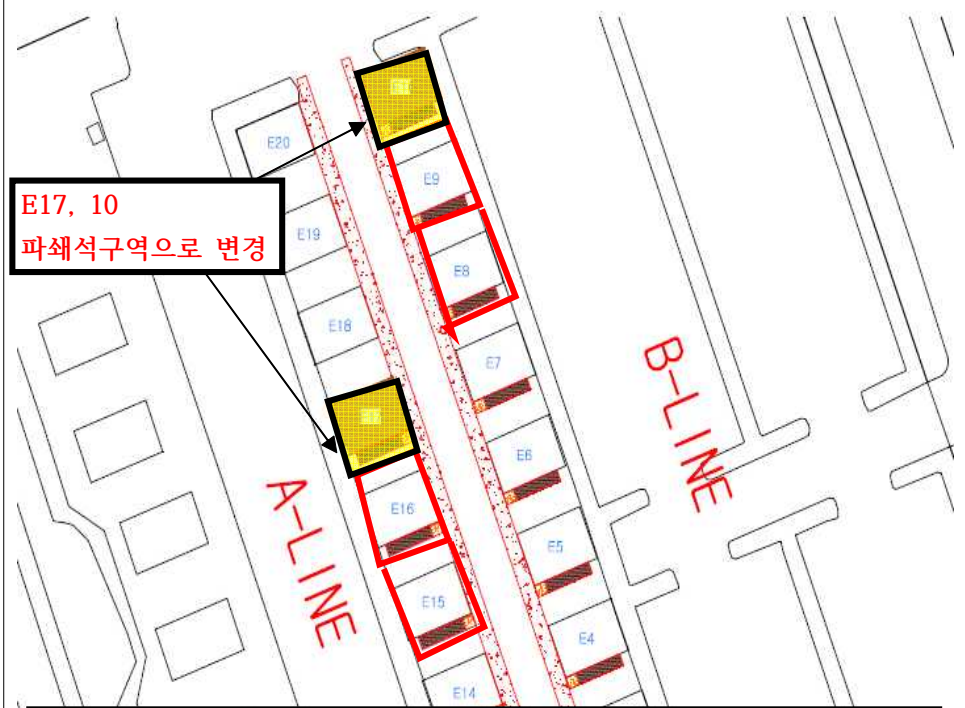

※ E사이트 데크시설 사용구간 변경사항

당 초 : 파쇄석~경사로~데크

변 경 : 경사로~데크~파쇄석

E17, 10
파쇄석구역으로 변경